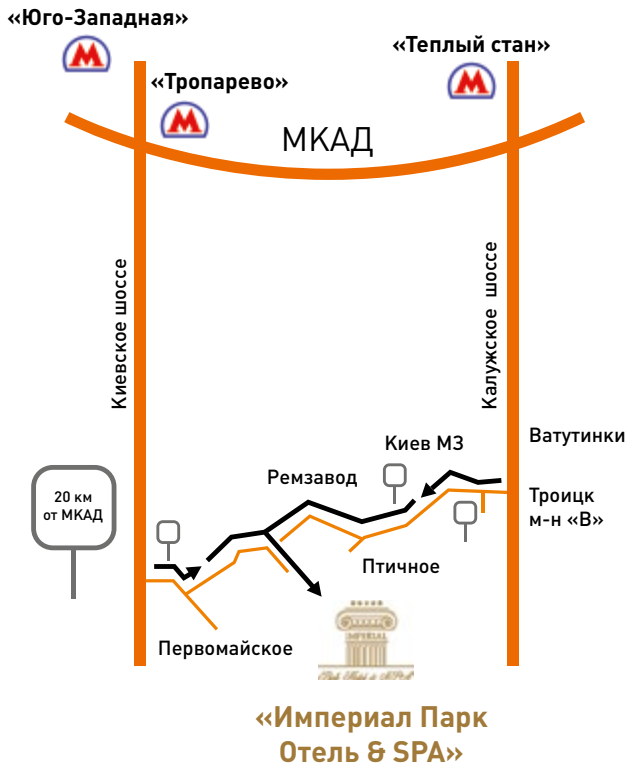

## Как добраться до отеля

Москва, поселение Первомайское,  
д.Рогозинино, «Империл Парк Отель & SPA»  
(24 км от МКАД по Киевскому шоссе).

---

### От метро «Тропарево»

Автобусом № 304, маршрутным такси до остановки «Империл Парк Отель & SPA».

---

### От метро «Теплый стан»

Автобусом № 526, маршрутным такси № 522

---

### На личном транспорте

Следуя от Москвы по Киевскому шоссе, проезжаете 20 км от МКАД до указателя 39 км.  
Сразу после моста, поворачиваете направо по указателю «Первомайское» и заезжаете на мост.  
Через 1 км поворачиваете налево по указателю «г.Троицк».  
Через 3 км за д.Рогозинино справа — стела «Империл Парк Отель & SPA».  
GPS координаты: 55.529404, 37.196854